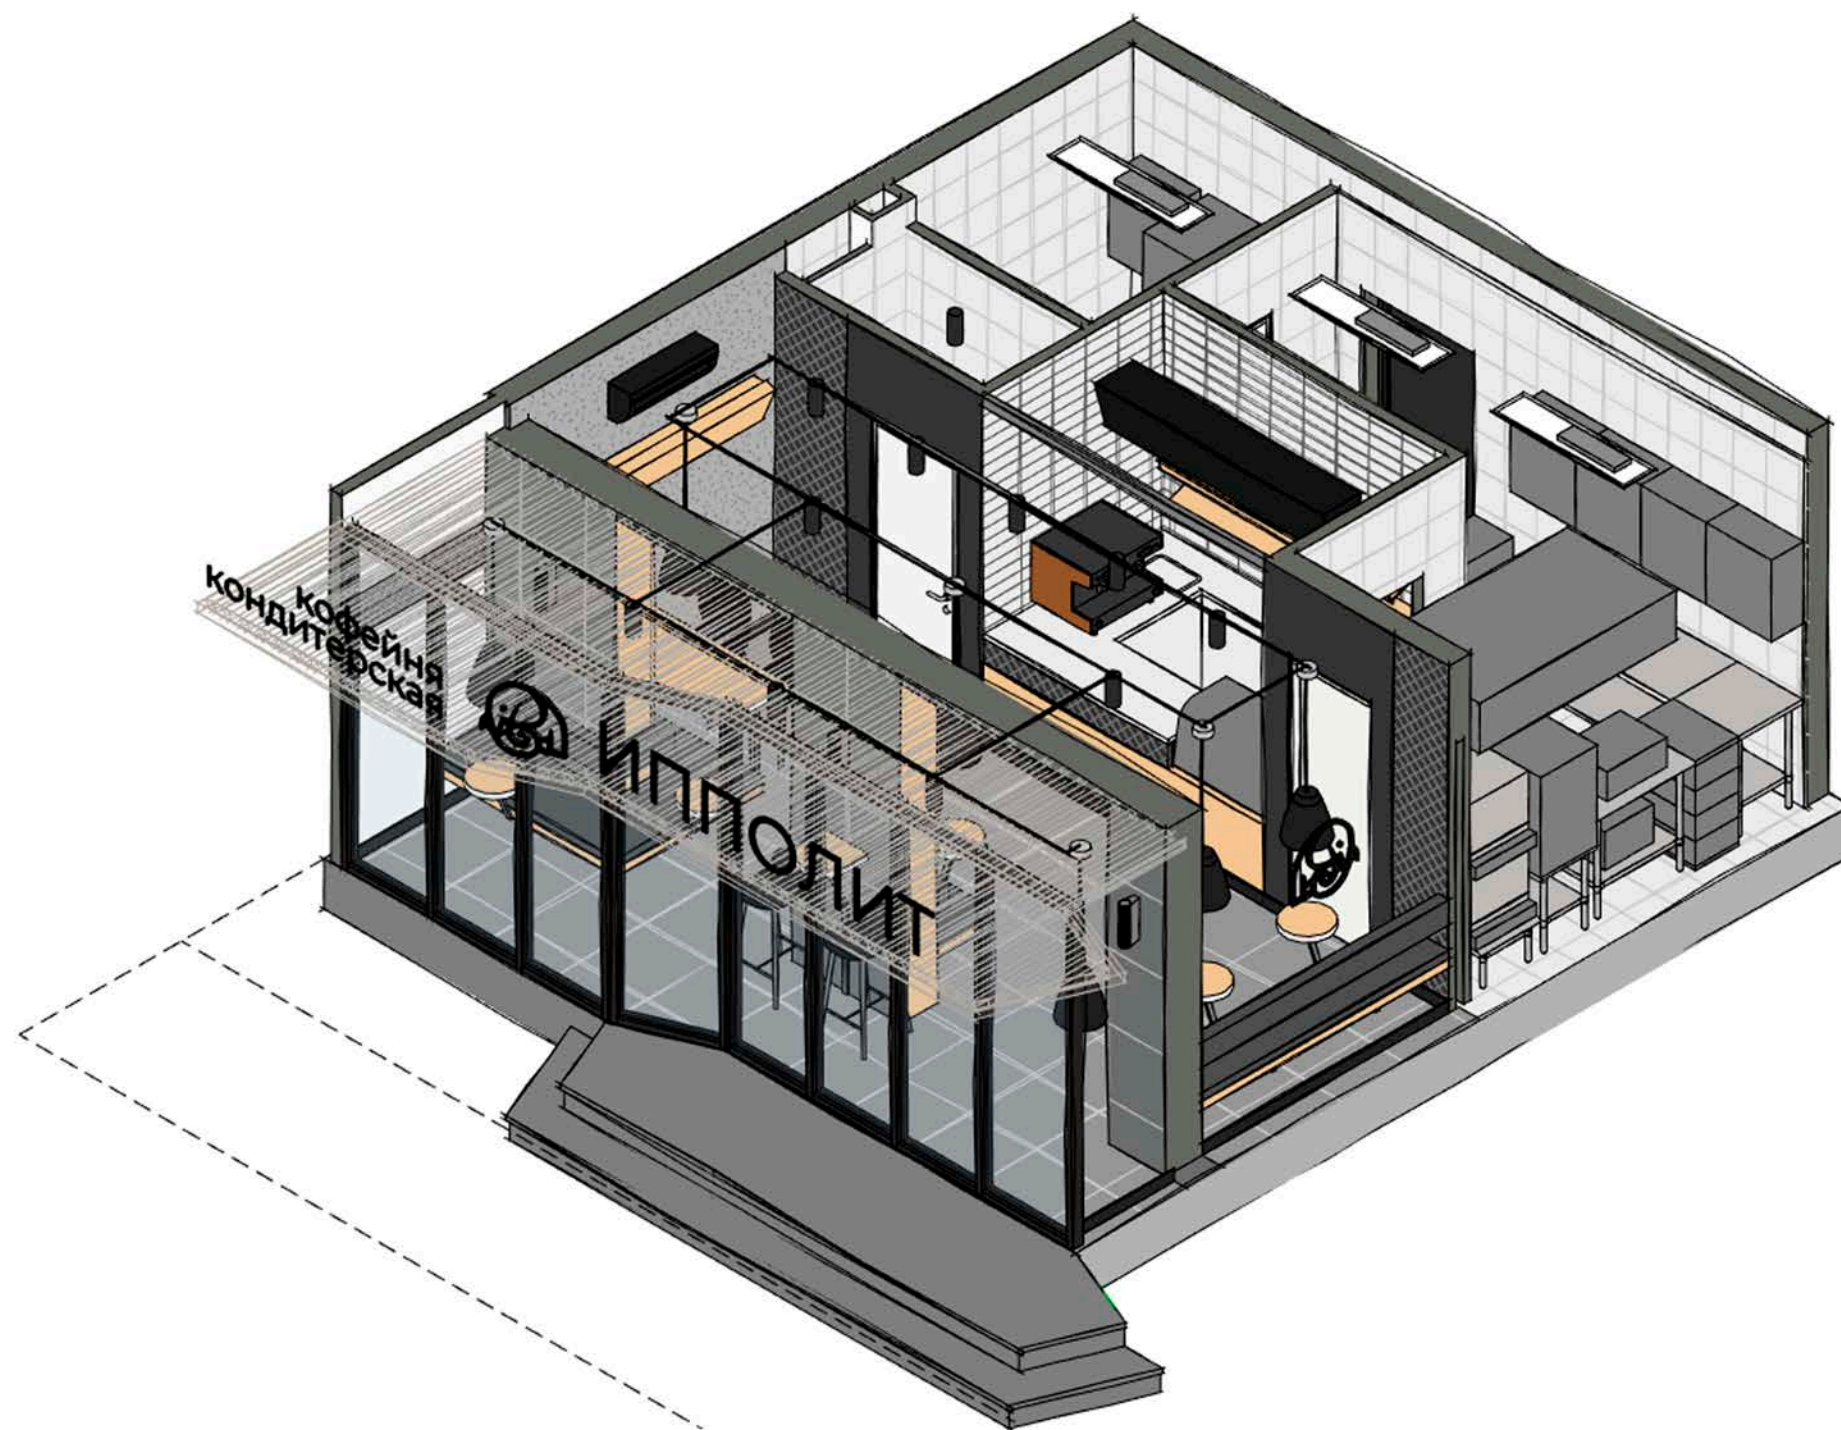

Кофейня-пекарня: «Ипполит»

АксонOMETрический вид

Краснодар