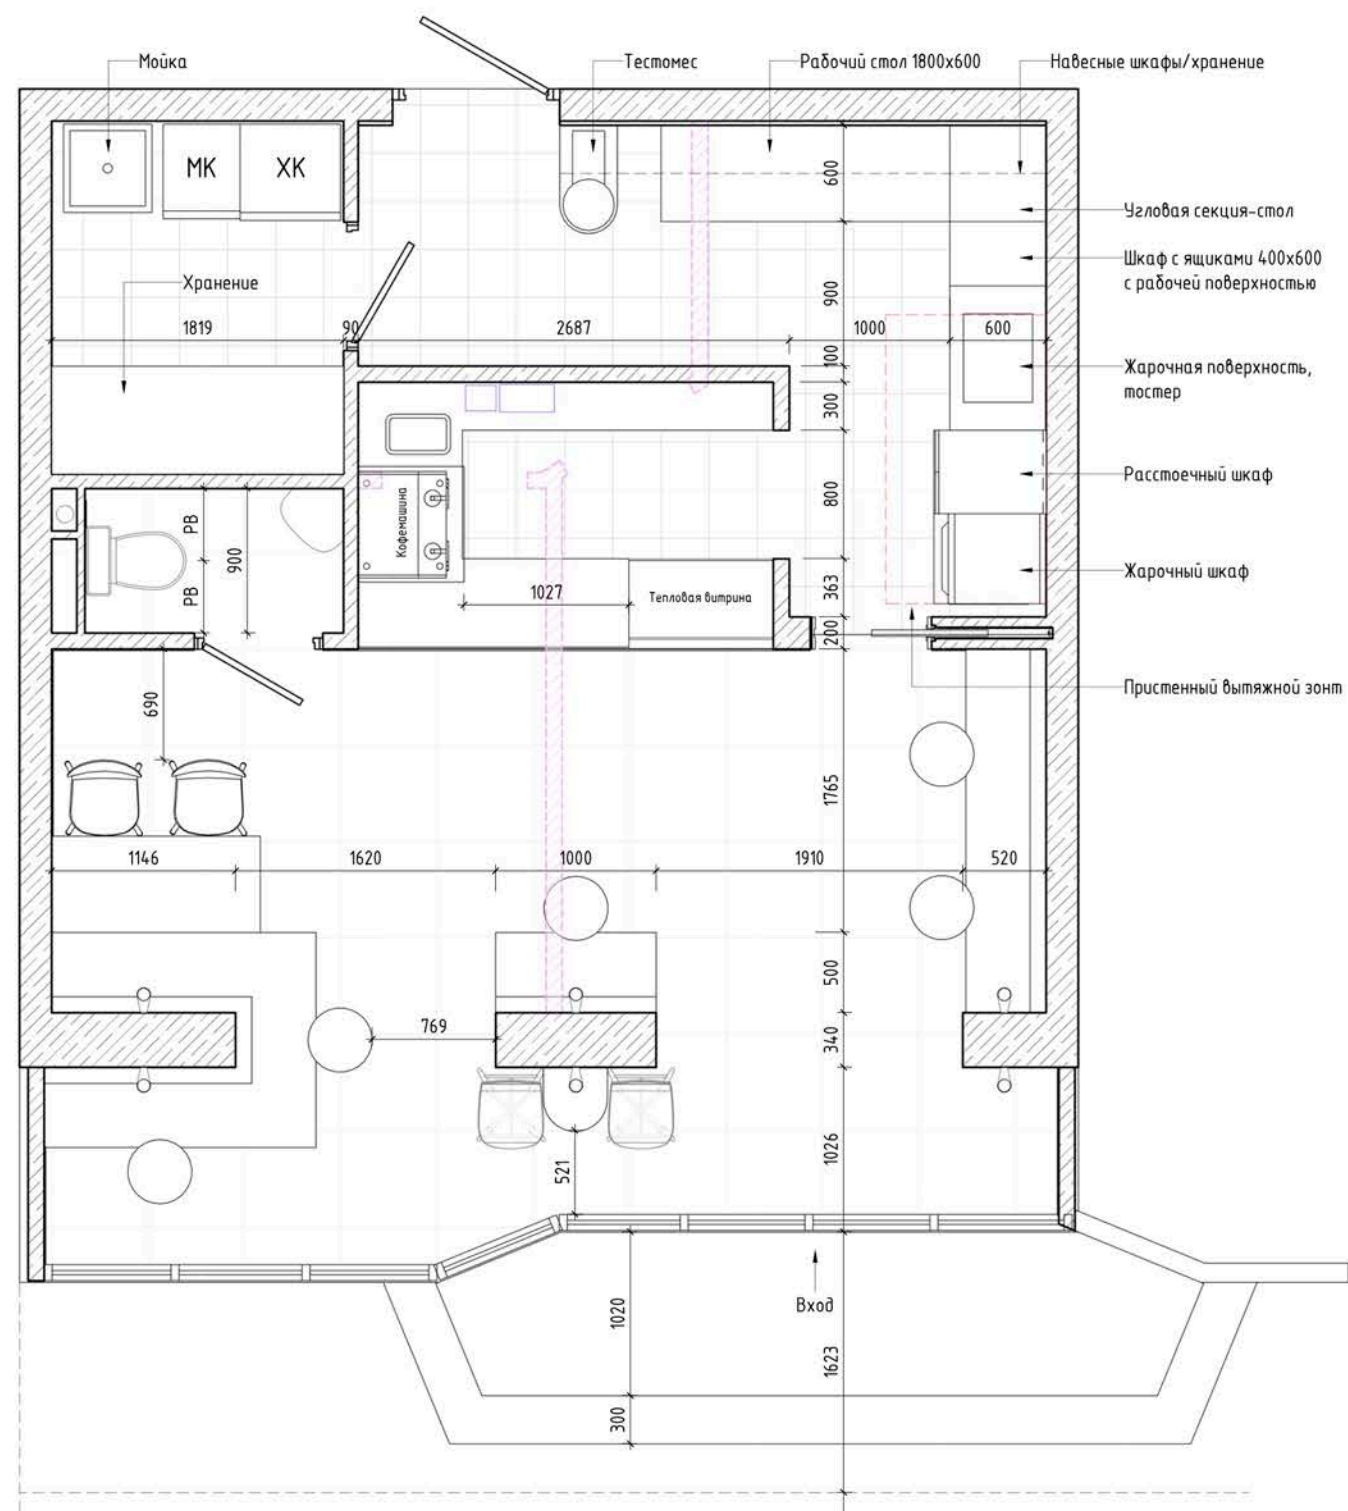

Кофейня-пекарня: «Ипполит»

Планировочное решение

Краснодар